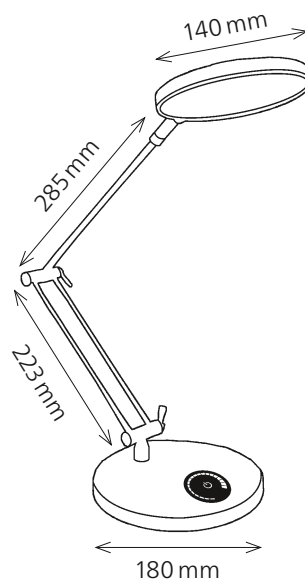

LED-Leuchten

Spark

- Hohe Lichtqualität / Farbwiedergabe (>90)
- Lichtintensität ist stufenlos dimmbar (10 ~ 100 %)
- Memory-Funktion
- Leuchtenkopf ist um 330° drehbar, 180° neigbar
- Vielfältig verstellbarer Leuchtenarm

Technische Daten

Leistung:	12 W
Gewichteter Energieverbrauch:	12 kWh / 1000 h
Spannung:	220 – 240 V AC, 50 – 60 Hz
Lichtstrom:	600 Lumen
Farbtemperatur:	4000 Kelvin (warmweiss)
Max. Beleuchtungsstärke:	1100 Lux (Messabstand 40 cm)
Farbwiedergabeindex (Ra):	> 90
Lebensdauer:	30 000 Stunden
Ausladung:	max. 600 mm
Höhe:	max. 540 mm
Leuchtenfuss:	Ø 180 mm
Leuchtenkopf:	Ø 140 mm
Kabellänge:	1.8 m
Nettogewicht:	1.7 kg
Stabilität:	kein Umkippen bei Winkel > 35° zwischen Arm und Tisch
Material:	Zinklegierung, Edelstahl
Verpackung:	braune Verkaufsverpackung mit farbiger Etikette
Lichtquelle:	Energieeffizienzklasse: F
	Modellkennung: spark00100001