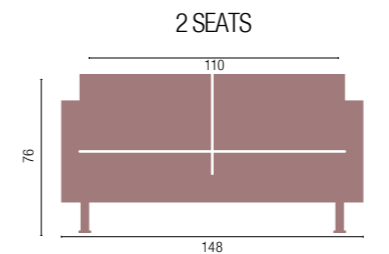

1/2/3 seats plywood structure, foam padding, fabric upholstery

Structure 1/2/3 places en multiplie de bois rembourré de mousse et tapissée

1/2/3 Sitz Holzstruktur ausgepolstert mit Schwamm und Stoffbezug

1 SEAT

UNIT/PACK 1 - Kg 29,9 - m³ 0,412

2 SEATS

UNIT/PACK 1 - Kg 40,2 - m³ 0,733

3 SEATS

UNIT/PACK 1 - Kg 53,8 - m³ 1,049