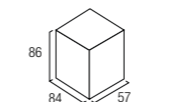

UNIT/PACK 1 - Kg 29,9 - m³ 0,412