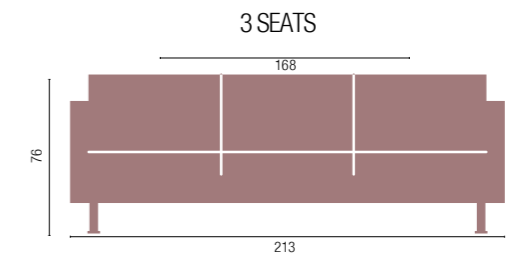

1 SEAT

UNIT/PACK 1 - Kg 29,9 - m³ 0,412

2 SEATS

UNIT/PACK 1 - Kg 40,2 - m³ 0,733

3 SEATS

UNIT/PACK 1 - Kg 53,8 - m³ 1,049