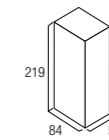

1 SEAT

UNIT/PACK 1 - Kg 29,9 - m³ 0,412

2 SEATS

UNIT/PACK 1 - Kg 40,2 - m³ 0,733

3 SEATS

UNIT/PACK 1 - Kg 53,8 - m³ 1,049